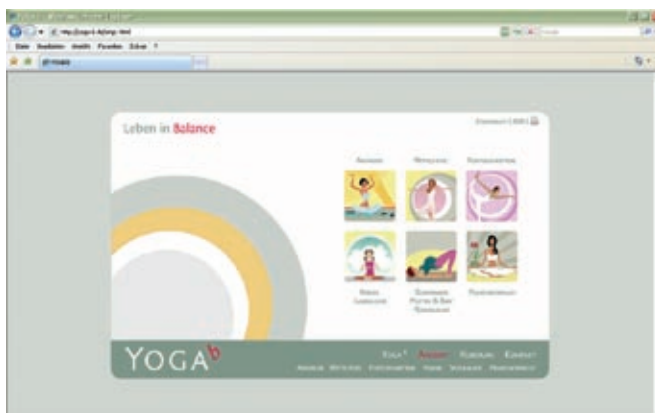

MISS MAGIC DESIGN

KUNDE
YOGA b,
Yogastudio

AUFGABE
Logoentwicklung,
Geschäftsaustattung,
Internetauftritt
www.yoga-b.de

YOGA^b